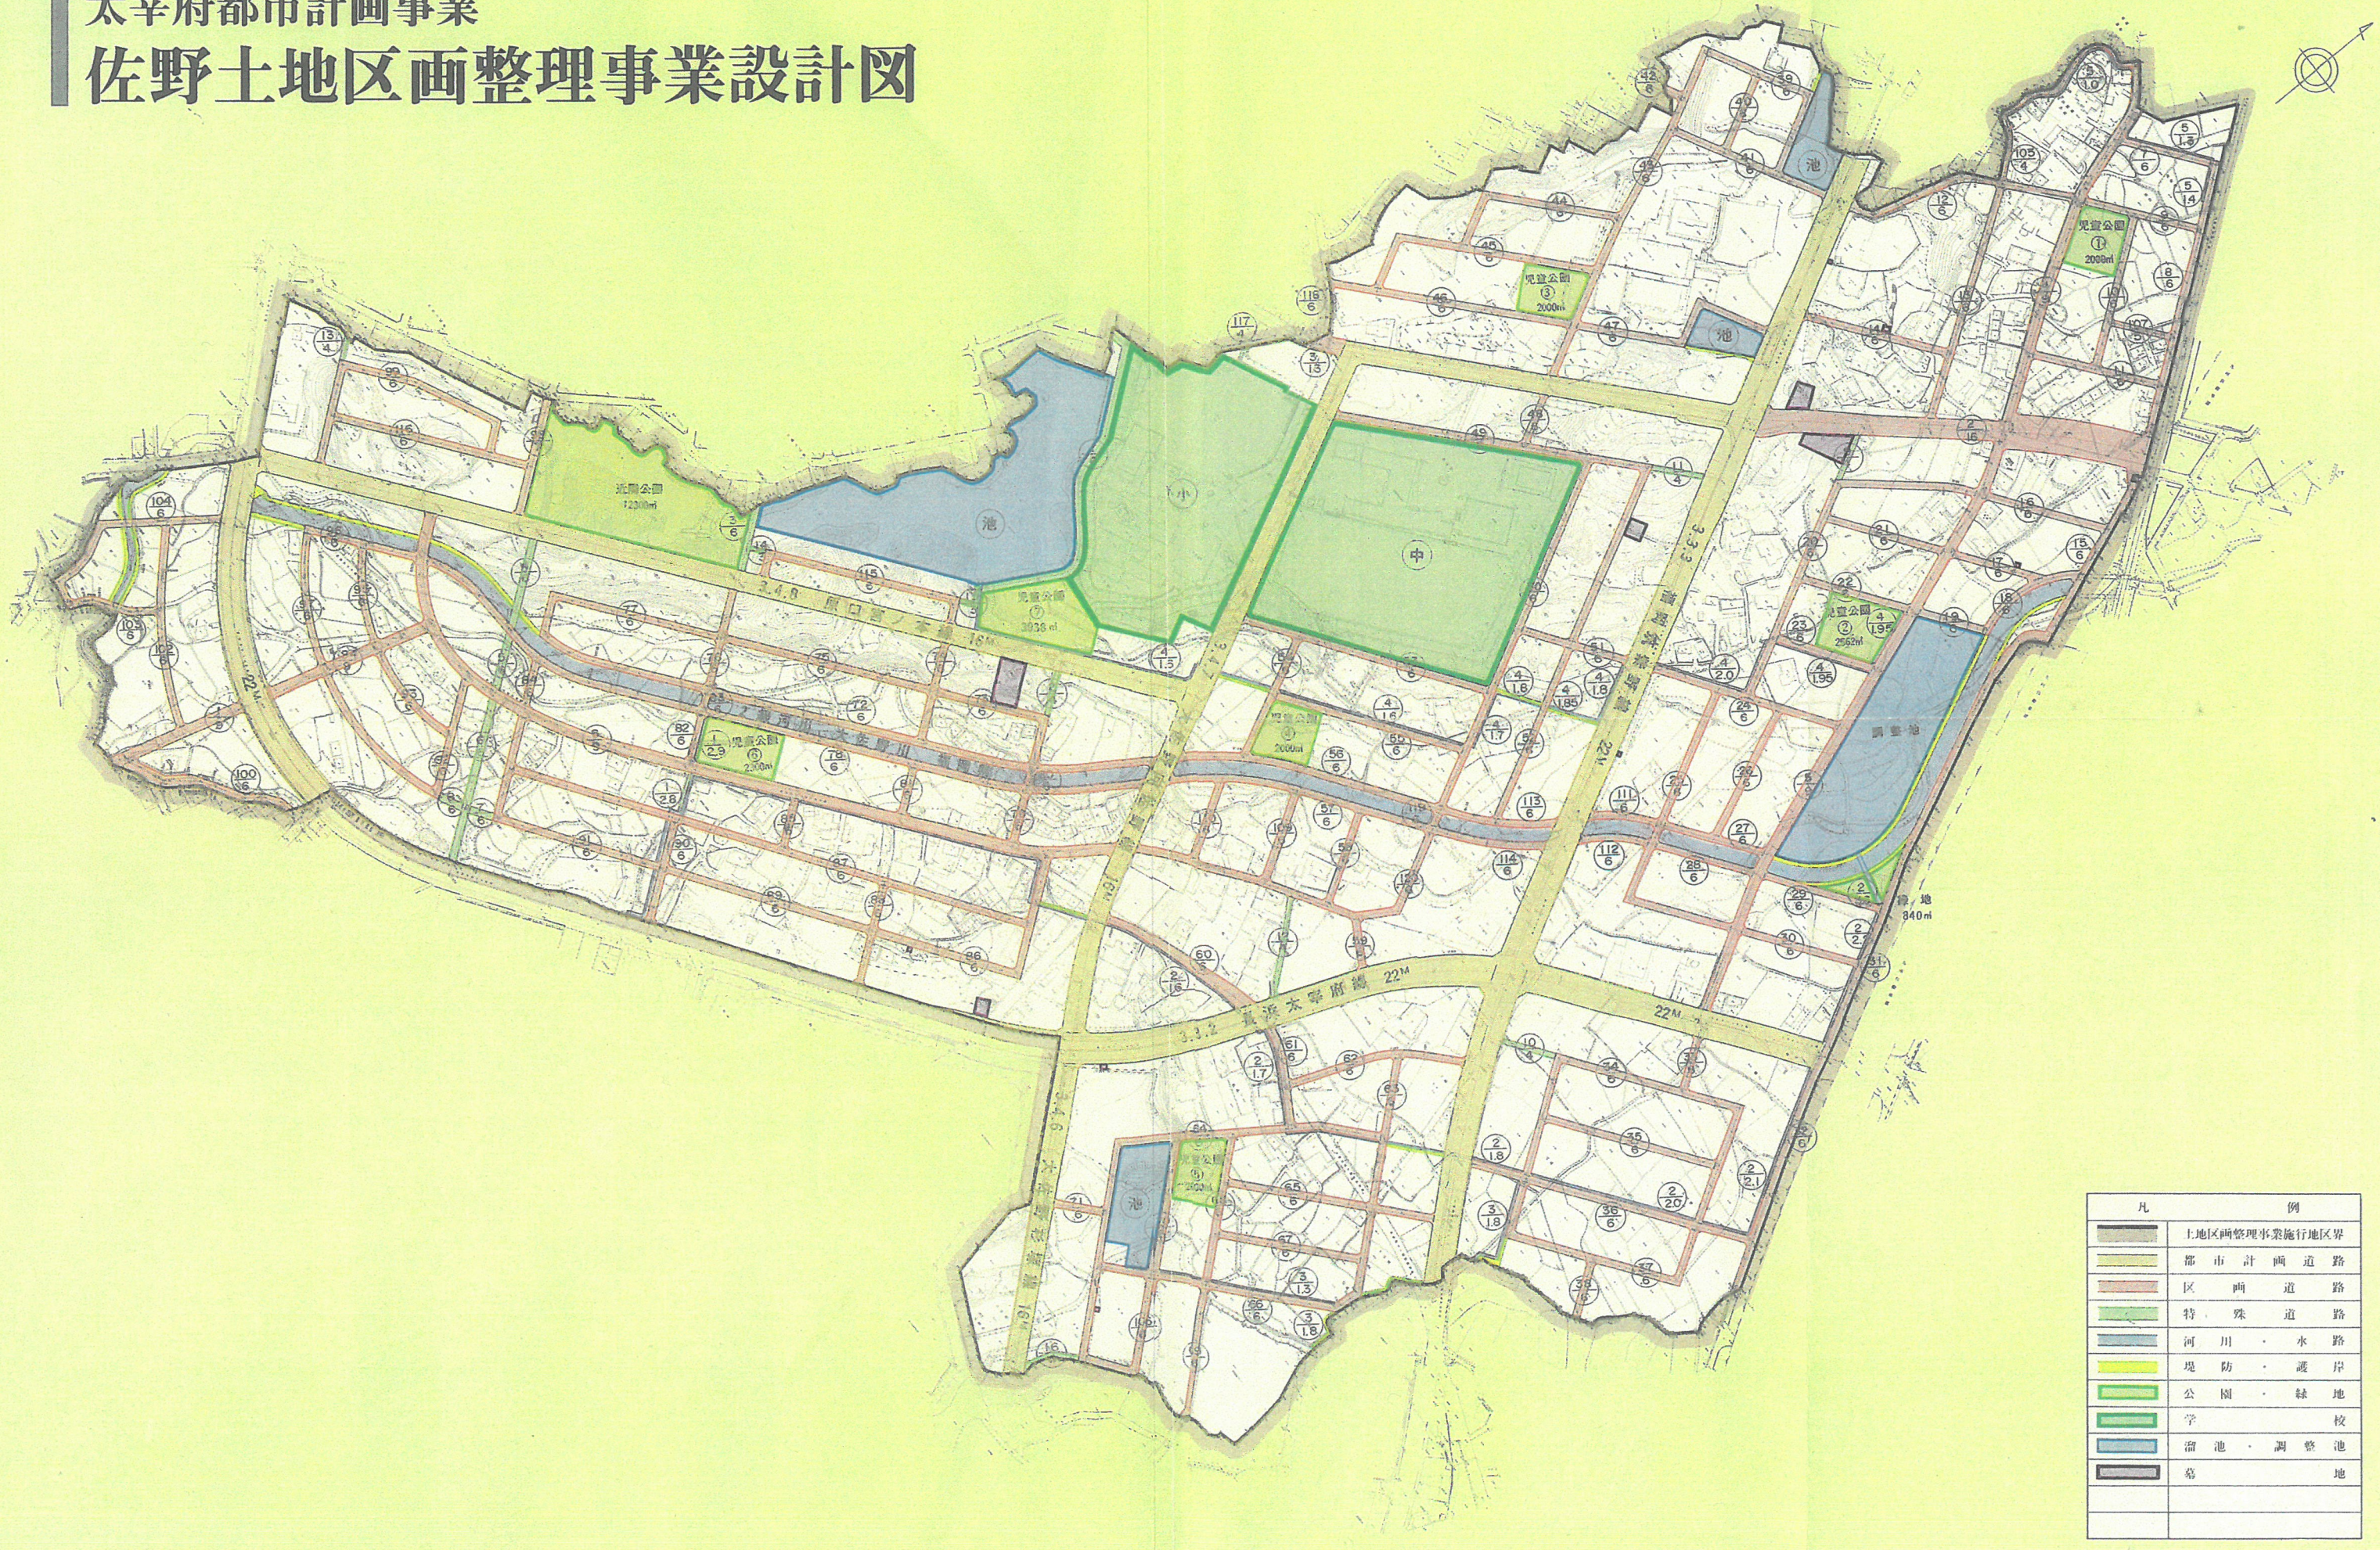

# 太宰府都市計画事業

## 佐野土地区画整理事業設計図

凡	例
	土地区画整理事業施行地区界
	都市計画道路
	区画道路
	特殊道路
	河川・水路
	堤防・護岸
	公園・緑地
	学 校
	溜池・調整池
	墓 地